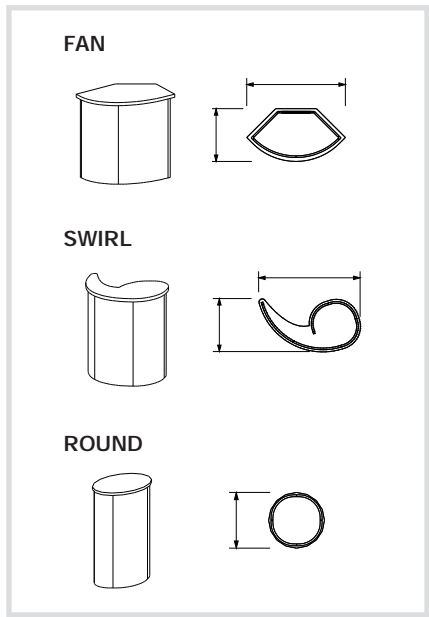

Platinum

In Platinum vereinen sich alle Vorteile moderner Display-Technologien, denn dieses Display-Modul-System macht individuelles Messe-Design noch kosteneffizienter. Platinum verbindet die vielseitigen Gestaltungsmöglichkeiten des Platinum-Modul-Systems mit der unübersehbaren Werbewirkung von großformatigen Instand-Grafik-Paneeelen.